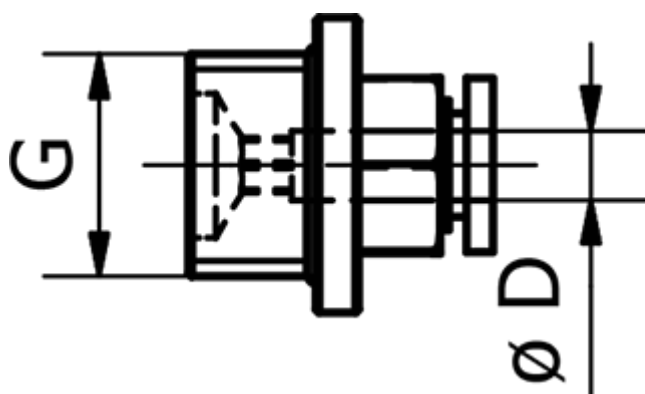

Varenummer: 58EPC1002  
Beskrivelse: Fitting EPC1002 Lige  
Udvendig gevind, 1/4" slangediameter 10

## Mål

D = 10  
Gevind = 1/4"